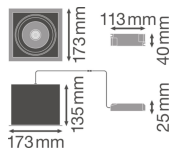

Specificaties Ledvance LED Spot Vierkant Multi Kantelbaar Zwart-Wit 30W 2700lm 38D - 840 Koel Wit | Zaagmaat 164mm

[Bekijk product](#)

## Technische Informatie

Technologie	LED Geïntegreerd
Netspanning (Volt)	220-240
Dimbaar	Nee, niet dimbaar
Lumen per watt	90
Gradenbundel (graden)	38
Kleurcode	840 Koel Wit
Lichtkleur (Kelvin)	4000 Koel Wit
Kleurweergave (Ra)	80-89 - Goede kleurweergave
Lichtkleur	Wit
Kleurinstelling	Enkele kleur

## Armatuur Informatie

---

Inclusief Lamp	Ja
Montage	Inbouw
Zaagmaat (mm)	164x164
Inbouwdiepte (mm)	250
IP-Waarde	IP20 - Bijna stofdicht
Slagvastheid (IK-waarde)	IK03 - 0.35 Joule
Bedrijfstemperatuur	-10 to +40
Behuizing	Aluminium
Kleur Armatuur	Wit
Kantelbaar	Ja
Noodverlichting	Nee

## Afmetingen

---

Lengte (mm)	173
Breedte (mm)	173
Hoogte (mm)	135
Diameter (mm)	173