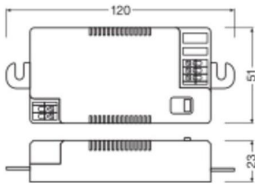

## Specificaties Ledvance LED Driver Surface Plat 27/220-240V/650 Sf FI

[Bekijk product](#)

### Characteristics

Maximale Wattage Lamp 27

### Algemene informatie

Artikelnummer	250904
EAN	4099854292873
Merk	Ledvance
Fabrikantnaam	SURFACE FLAT DRIVER 27/220-240V/650 SF FL
Aanbevolen aantal	10
Garantie	5 jaar

### Afmetingen

Lengte (mm)	119
Breedte (mm)	51
Hoogte (mm)	24