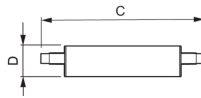

Specificaties Philips Corepro LED Lineair R7s 118mm 14W
1800lm - 840 Koel Wit | Dimbaar - Vervangt 120W

[Bekijk product](#)

Algemene informatie

Artikelnummer	224256
EAN	8718696578810
EOC FR	578810
Merk	Philips
Fabrikantnaam	CorePro R7S 118mm 14-100W 840 D
Aanbevolen aantal	10
Garantie	2 jaar
Energielabel	E
Levensduur (uur)	15000

Technische Informatie

Technologie	LED
Netspanning (Volt)	220-240
Dimbaar	Ja, dimbaar
Lampvoet (fitting)	R7s
Lumen per watt	128.6
Sensortype	Geen sensor

Lamp Informatie

Kleurcode	840 Koel Wit
Lichtkleur (Kelvin)	4000 Koel Wit

Lengte (mm)	118
-------------	-----

Diameter (mm)	29
---------------	----

Vorm	Double Ended
------	--------------