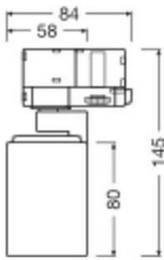

Caractéristiques Ledvance Spot LED Sur Rail 3 Phases Spot Aluminium Blanc | GU10

[Voir le produit](#)

Informations Générales

Réf.	256808
EAN	4099854590023
Marque	Ledvance
Nom du fabricant	TRACKLIGHT SPOT GU10 GU10 WT
Garantie Totale	2 ans

Informations techniques

Technologie	Fixture Retrofit
Puissance Maximale Estimée	10
Tension (V)	220-240
Dimmable	Oui, avec une ampoule dimmable seulement
Eclairage de Secours	Non

Informations de l'appareil

Lampe Incluse	Non
Nombre de lampes	1
Montage	Rail
Indice de Protection	IP20
Protection Impacts	IK02
Logement	Aluminium

Couleur du Luminaire **Blanc**

Dimensions

Longueur (mm) **58**

Largeur (mm) **58**

Hauteur (mm) **145**

Diamètre (mm) **58**

Informations du capteur

Type de capteur **Pas de détecteur**