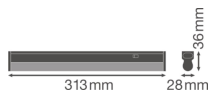

Specificaties Ledvance LED Montagebalk Linear Compact Schakelaar 4W 400lm - 830 Warm Wit | 30cm

[Bekijk product](#)

Algemene informatie

Artikelnummer	234131
EAN	4058075106079
EOC FR	106079
Merk	Ledvance
Fabrikantnaam	LN COMP SWITCH 300 4W/3000K
Garantie	5 jaar
Levensduur (uur)	50000

Technische Informatie

Technologie	LED Geïntegreerd
Netspanning (Volt)	220-240
Dimbaar	Nee, niet dimbaar
Lumen per watt	100
Powerfactor	>0.50
Kleurcode	830 Warm Wit
Lichtkleur (Kelvin)	3000 Warm Wit
Kleurweergave (Ra)	80-89 - Goede kleurweergave
Lichtkleur	Wit
Kleurinstelling	Enkele kleur
Geschikt voor Buitengebruik	No
Lengte	30cm

Armatuur Informatie

Montage	Opbouw
IP-Waarde	IP20 - Bijna stofdicht
Slagvastheid (IK-waarde)	IK03 - 0.35 Joule
Behuizing	PC (Polycarbonate)
Kleur Armatuur	Wit
Inclusief Lamp	Ja
Noodverlichting	Nee

Afmetingen

Lengte (mm)	313
Breedte (mm)	28
Hoogte (mm)	36

Sensor Informatie

Sensortype	Geen sensor
------------	-------------