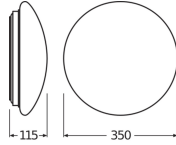

Specificaties Ledvance Surface
Circulair 350 Wit 18W 1440lm - 840
Koel Wit | IP44 - Vervangt 2x18W

[Bekijk product](#)

Algemene informatie

Artikelnummer	243731
EAN	4058075617964
Merk	Ledvance
Fabrikantnaam	SF CIRC 350 V 18W 840 IP44 LEDV
Garantie	3 jaar
Levensduur (uur)	30000
Energielabel	G

Technische Informatie

Technologie	LED Geïntegreerd
Netspanning (Volt)	220-240
Dimbaar	Nee, niet dimbaar
Lumen per watt	80
Kleurcode	840 Koel Wit
Lichtkleur (Kelvin)	4000 Koel Wit
Kleurweergave (Ra)	80-89 - Goede kleurweergave
Lichtkleur	Wit
Kleurinstelling	Enkele kleur
Optische Afdekking	PC (Polycarbonate)
Powerfactor	>0.50

Afmetingen

Lengte (mm)	350
Breedte (mm)	350

Sensor Informatie

Sensortype	Geen sensor
------------	-------------