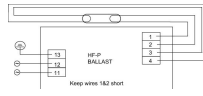

Specificaties Philips HF-P 154/155 TL5 HO/PLL III 220-240V IDC

[Bekijk product](#)

Product Details

Aanbevolen aantal 12

Algemene informatie

Artikelnummer	157392
EAN	8711500998217
EOC FR	998217
Merk	Philips
Fabrikantnaam	HF-P 154/155 TL5 HO/PLL III 220-240V IDC
Energielabel	A
Levensduur (uur)	0
Garantie	1 jaar

Technische Informatie

Technologie	Accessory
Voorschakelapparaat	Elektronisch (HF) zonder starter
VSA voor lamptype	PL-L, TL5
Geschikt voor lamptype	PL-L, TL5
Maximale Wattage Lamp	55
Armatuur Aansluiting	Wago 251
Type accessoires	Ballast
Aantal benodigde lampen	1