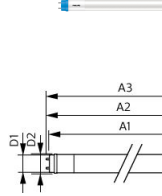

Specificaties Philips LED Buis T8 CorePro
(EM/Mains) Standard Output 8W 800lm - 840 Koel
Wit | 60cm - Vervangt 18W

[Bekijk product](#)

Algemene informatie

Artikelnummer	246804
EAN	8719514459779
Merk	Philips
Fabrikantnaam	CorePro LEDtube 600mm 8W 840 T8
Aanbevolen aantal	20
Garantie	3 jaar
Energielabel	F
Levensduur (uur)	30000
Netspanning (Volt)	220-240

Afmetingen

Lengte TL-Buis	60cm
Lengte (mm)	604
Diameter (mm)	28
Vorm	Buislamp
Exacte vorm	T8